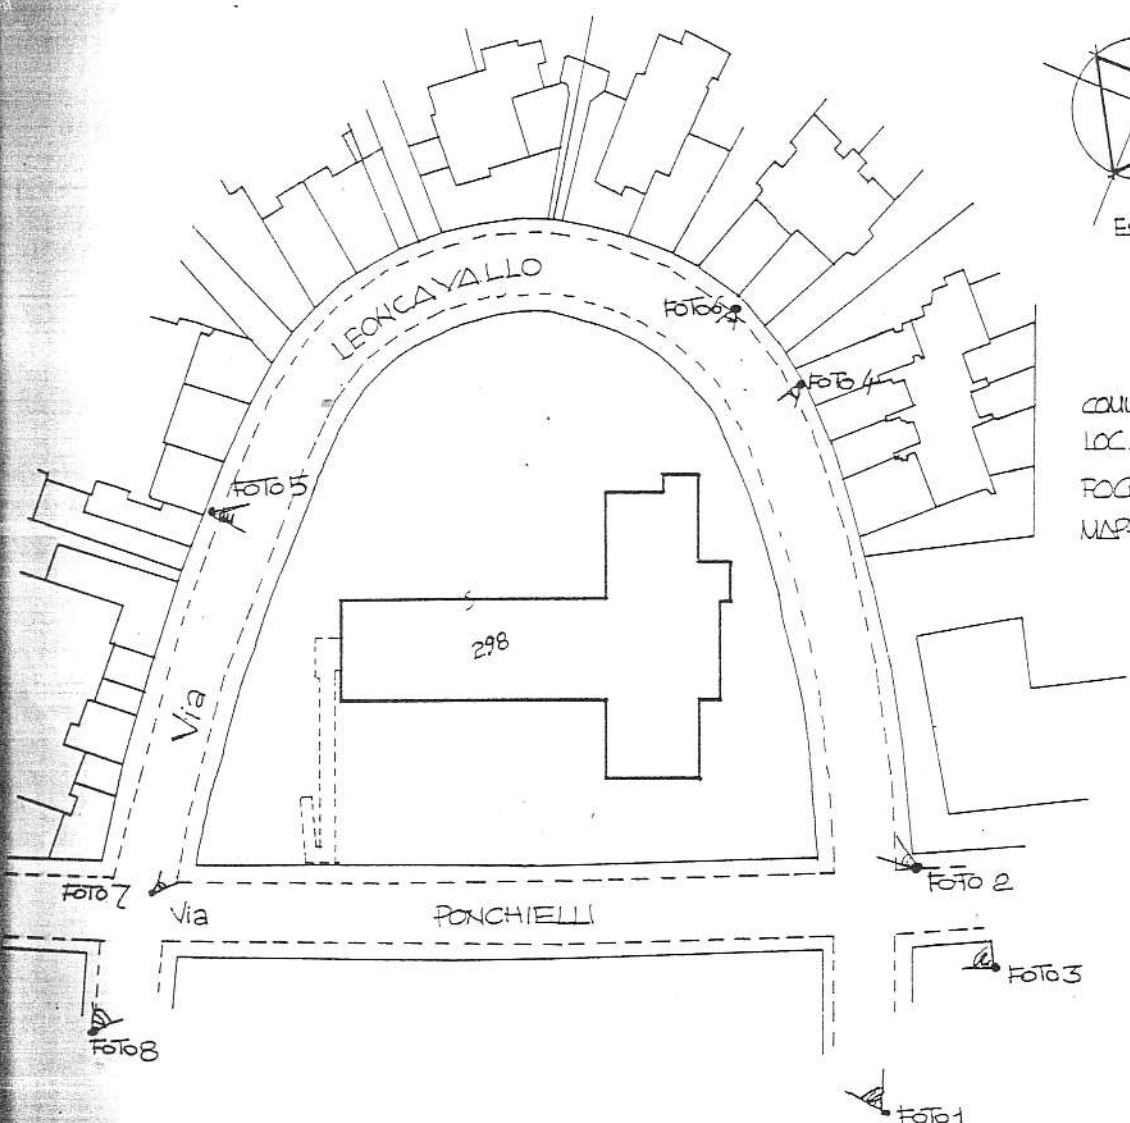

ESTRATTO DI MAPPA NCT
1:2000

COMUNE di CONACCHIO
LOC. LIDO DI SPINA
FOGLIO 80/D
MAPPALE 298

OGGETTO : FALLIMENTO N° 3433
TINTORETTO S.r.l.

UBICAZIONE : CONACCHIO LOCALITÀ LIDO DI SPINA
Via PONCHIELLI

TECNICO : GEOM. AURELIO PARIALI