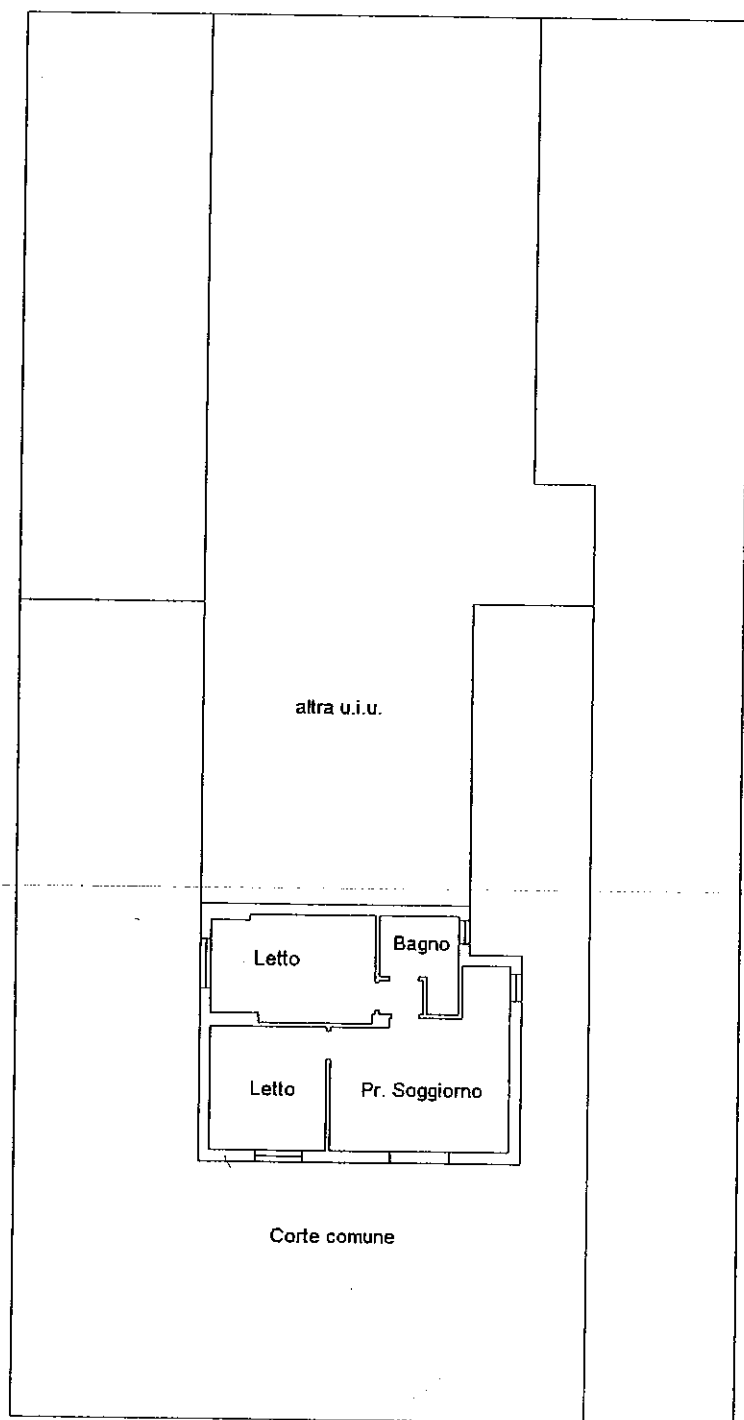

PIANTA PIANO TERRA H=2.70 MT

VIALE DEI LECCI